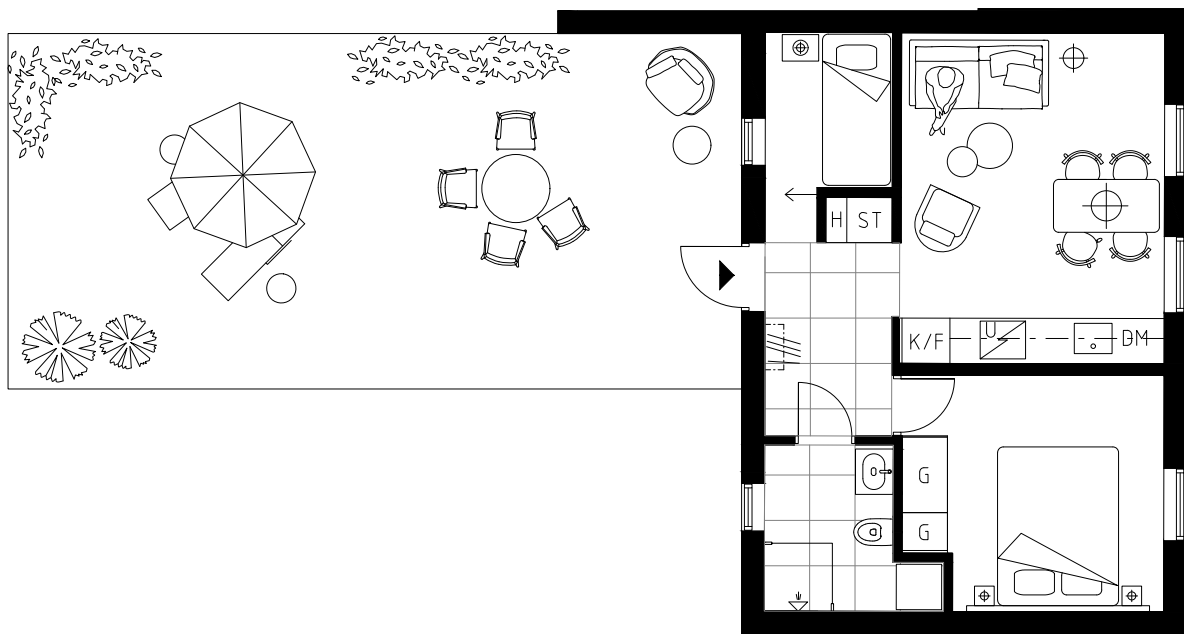

SEA CLUB
SANDHAMN

Sea Club 21

TOTAL (M²) 41
RUM 2-3

1:125

N

Planlösningen för Seaclub är preliminär
Vi reserverar oss för ändringar och eventuella avvikelser

SEA CLUB
SANDHAMN

Sea Club 22

TOTAL (M²) 82
RUM 3-4

1:100

N

Planlösningen för Seaclub är preliminär
Vi reserverar oss för ändringar och eventuella avvikelser

SEA CLUB
SANDHAMN

Sea Club 23

TOTAL (M²) 40
RUM 2-3

1:100

N

Planlösningen för Seaclub är preliminär
Vi reserverar oss för ändringar och eventuella avvikelser

SEA CLUB
SANDHAMN

Sea Club 24

TOTAL (M²) 40
RUM 2-3

Planlösningen för Seaclub är preliminär
Vi reserverar oss för ändringar och eventuella avvikelser