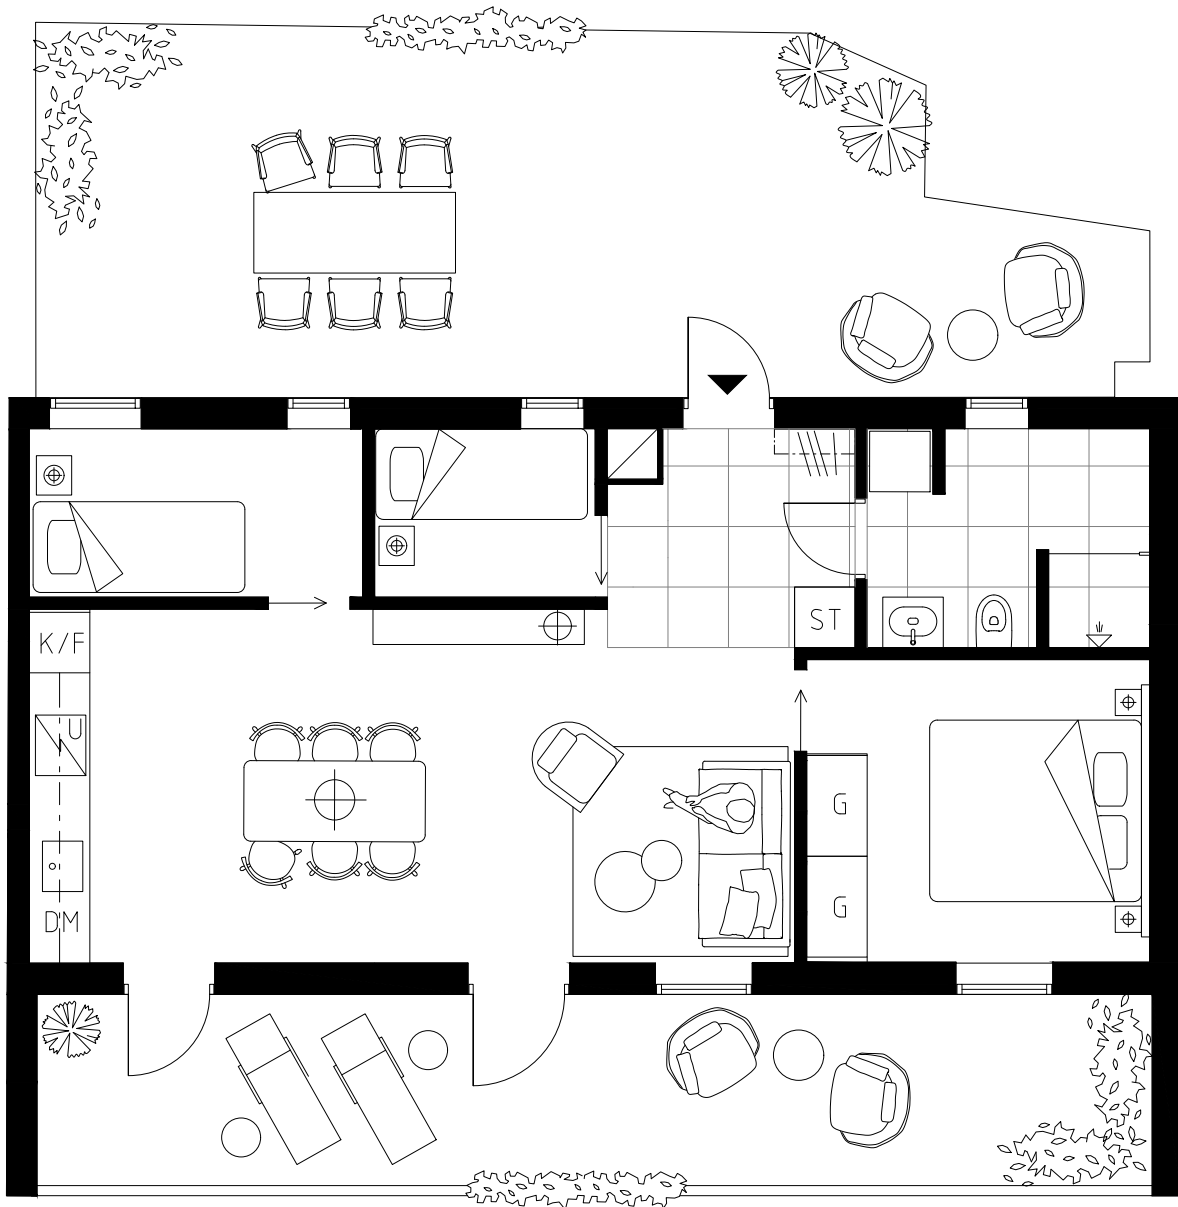

SEA CLUB
SANDHAMN

Sea Club 18

TOTAL (M²) 110
RUM 2-3

1:100

Planlösningen för Seaclub är preliminär
Vi reserverar oss för ändringar och eventuella avvikelser

SEA CLUB
SANDHAMN

Sea Club 19

TOTAL (M²) 59
RUM 3-4